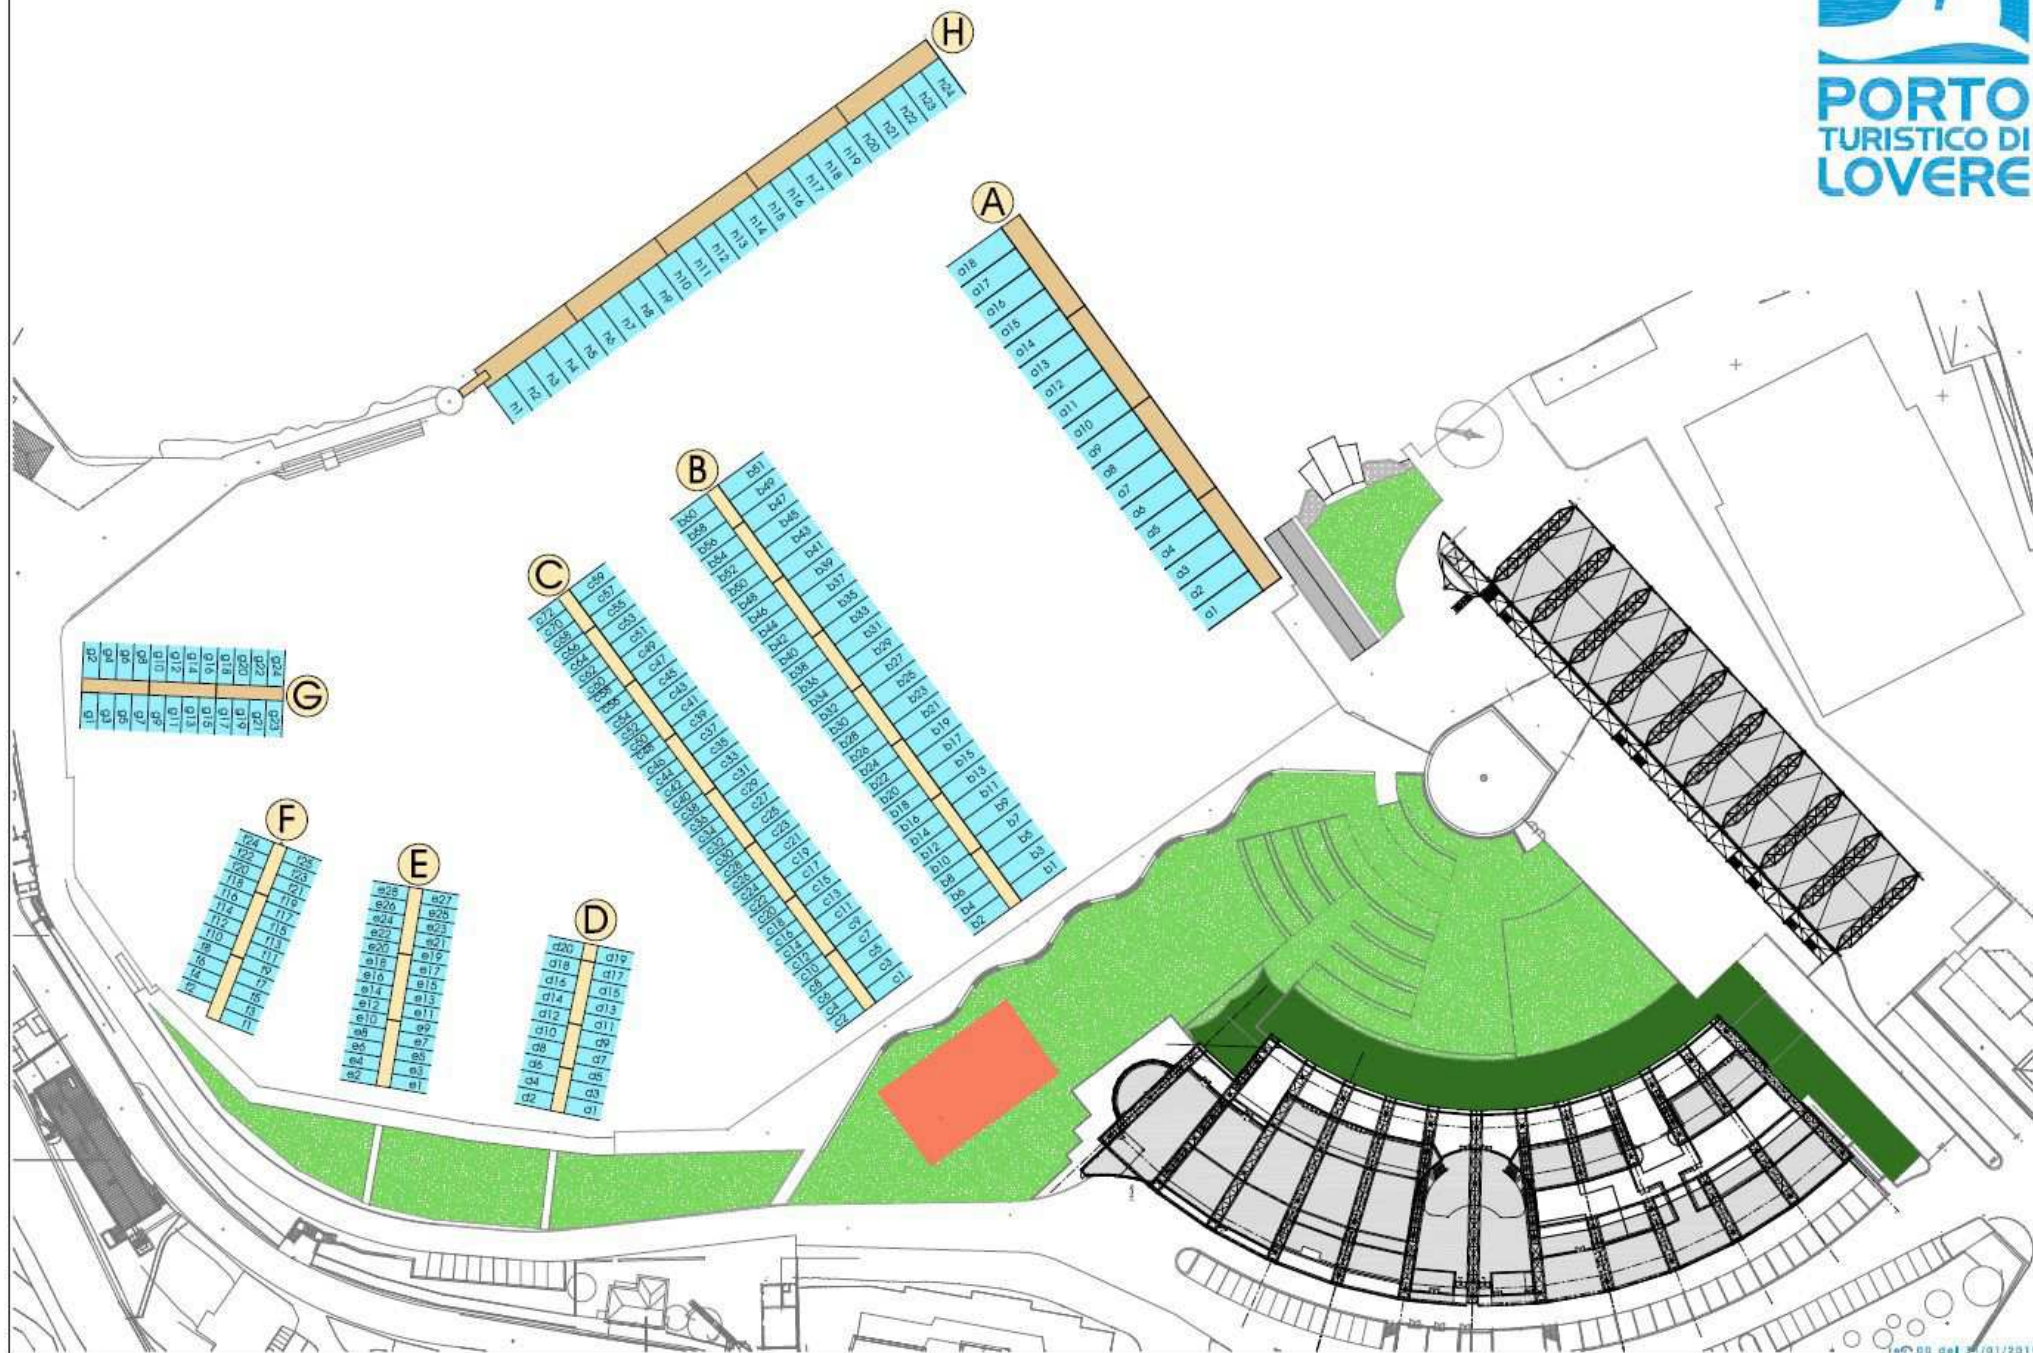

IL PORTO TURISTICO DI LOVERE

RIFERIMENTO PER LA NAUTICA DA DIPORTO SUL LAGO D'ISEO

- 250 posti in acqua;
- 100 a terra;
- 100 all'interno del RIMESSAGGIO;

SERVIZI PORTUALI OFFERTI

- varo, alaggio e assistenza;
- interventi di manutenzione su scafi e motori;
- riparazioni e verniciature di scafi;
- riparazioni e sostituzioni di motori;
- vendita e montaggio di accessori nautici;
- diagnosi e riparazioni elettriche;
- distributore di carburante direttamente sul lago.

JSH GALZIGNANO TERME SPA & GOLF RESORT
Viale delle Terme 84 - Galzignano Terme 35030 - PD
Per info e registrazione: eventi@summitacquanetwork.it

LE PISCINE DI LOVERE

NUOVO PORTALE WEB

loveremarina.com

news/eventi;

servizi on line:

prenotazione attrezzature e campi, acquisto
biglietti, pagamento servizi

IL PORTO TURISTICO

PLANIMETRIA GENERALE AREA PORTUALE

OFFERTA TURISTICA DEL PORTO

- **attività nautica da diporto e servizi di assistenza;**
- **noleggio barche e biciclette;**
- **sport acquatici (nuoto, vela, surf, canoa, canottaggio, sup);**
- **campi sportivi (calcio, calcetto, tennis, basket, volley);**
- **palazzetto del ghiaccio (stagione invernale);**
- **piazza per eventi e manifestazioni;**
- **centro civico culturale.**

DAL PROGETTO ALLA REALTA'

**SVILUPPARE UNA NUOVA FILEIERA DELLA
NAUTICA ELETTRICA DEL LAGO D'ISEO**

collaborazione tra le diverse realtà del territorio

2020

**Nuova linea di
assemblaggio delle barche
al Porto Turistico.**