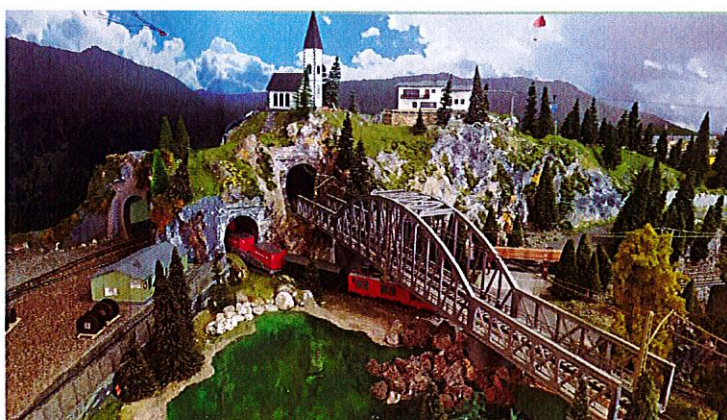

**COMUNE DI SOLTO COLLINA**

*Provincia di Bergamo*

# PLASTICO FERROVIARIO “FANTASIA EXPRESS” APRILE/SETTEMBRE 2022

SI PUO' VISITARE IL PLASTICO FERROVIARIO DEL  
COLLEZIONISTA GIOVANNI BOILEAU  
**OGNI MERCOLEDI DALLE ORE 15,00 ALLE ORE 17,00**  
PRESSO LA SALA “MUSEO ALL' APERTO” DELLA BIBLIOTECA  
COMUNALE DI SOLTO COLLINA.