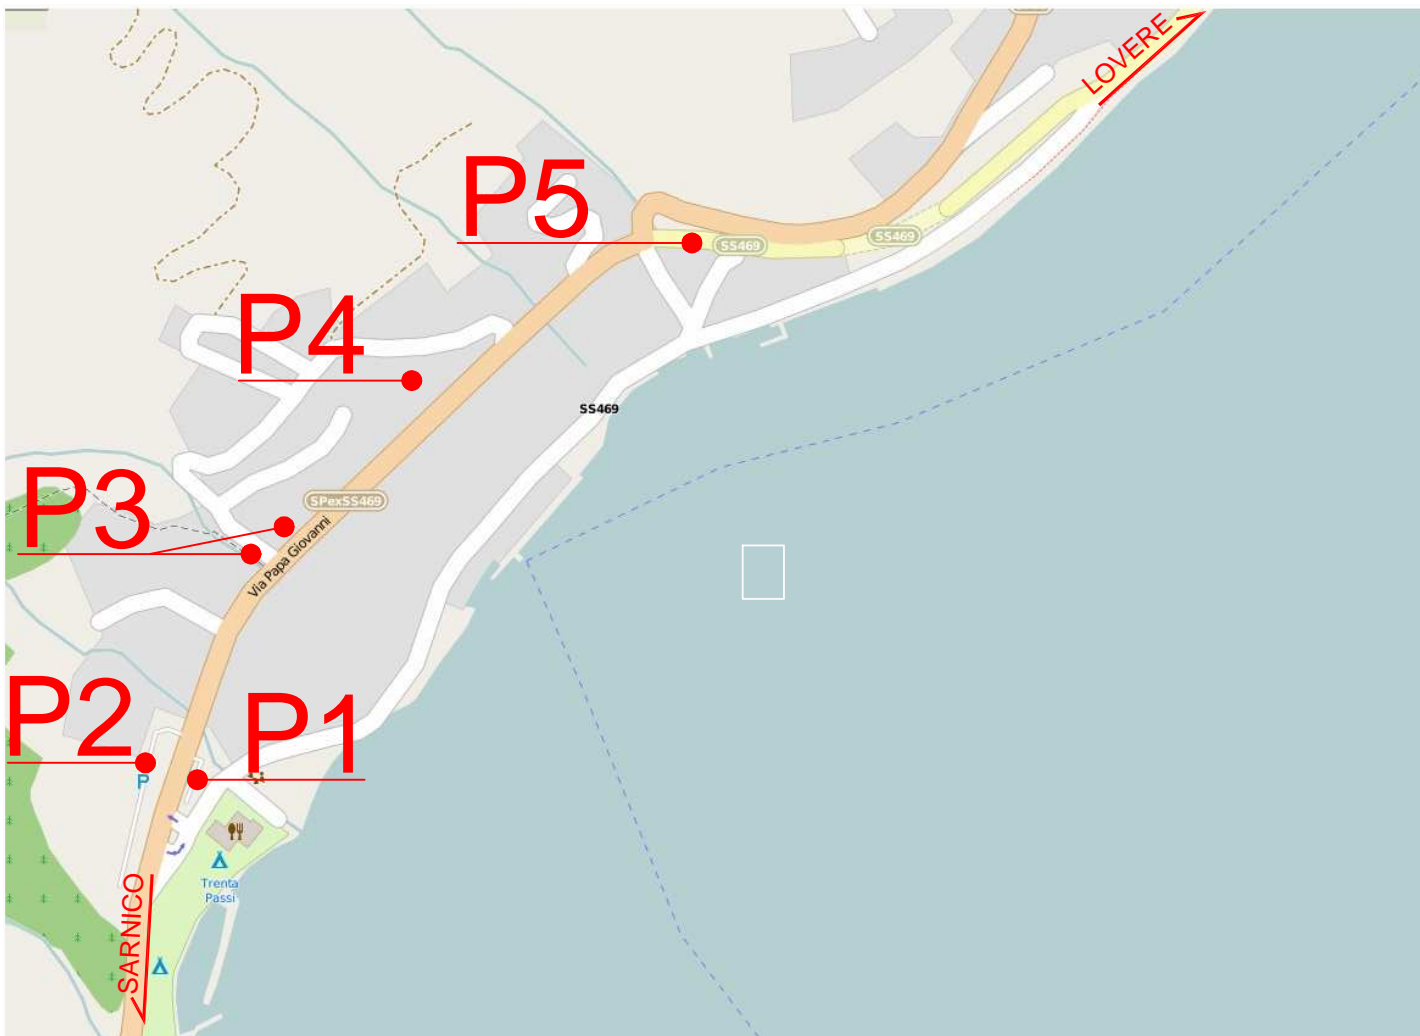

# PARCHEGGI CASTRO

# PARCHEGGI RIVA DI SOLTO

- P1 : Zona campeggio (25 posti auto)
- P2 : Zona campeggio (80 posti auto)
- P3 : Via Ronchi (50 posti auto)
- P4 : Zona Municipio (25 posti auto)
- P5 : Zona Chiesa (15 posti auto)