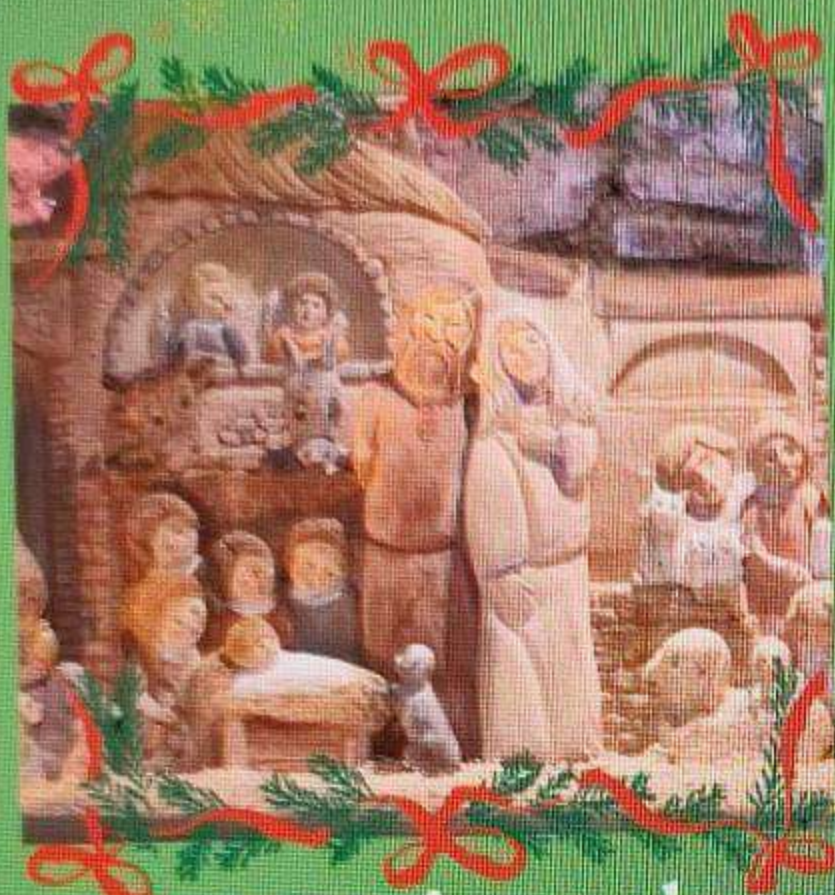

**Torcol
Art**

COMUNE
DI PISOGNE

“i presepi di Angelo”

dal 8 dicembre
al 6 gennaio

inaugurazione sabato 8 dicembre 2024 ore 18

SABATO dalle 16 alle 18

DOMENICA dalle 10 alle 12 /
dalle 16 alle 18

MERCOLEDÌ 24 / GIOVEDÌ 25